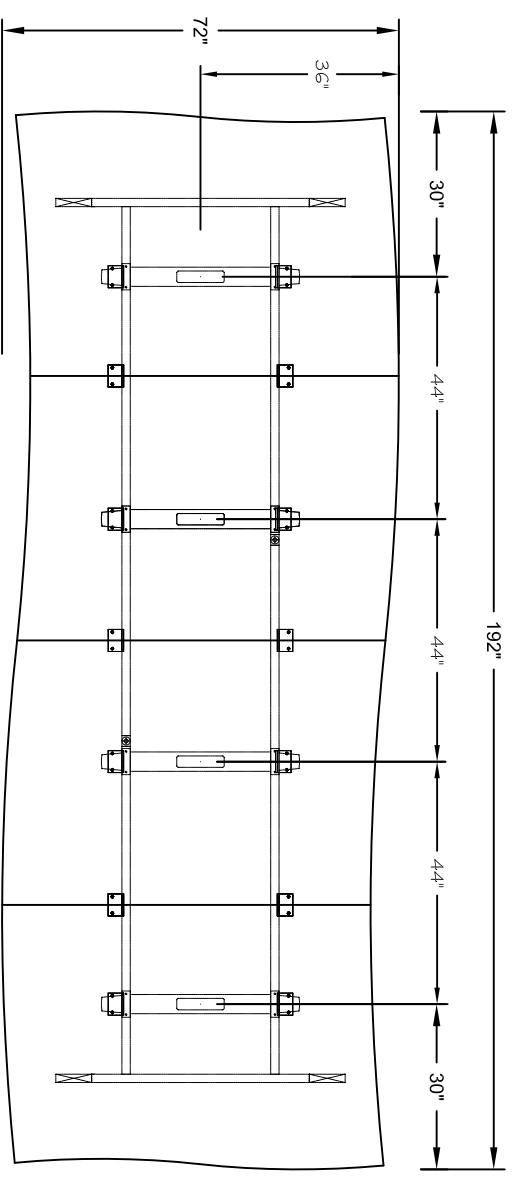

nienkämper

257 Finchdene Square
Scarborough, Ontario,
Canada M1X 1B9
Tel 1-800-668-9318

EMAIL- mail@nienkamper.com
www.nienkamper.com

MODEL - TAPER AND T- BASES
SIZE: 192" X 72"

DIMENSIONS SHOWN TO CENTRE OF BASES