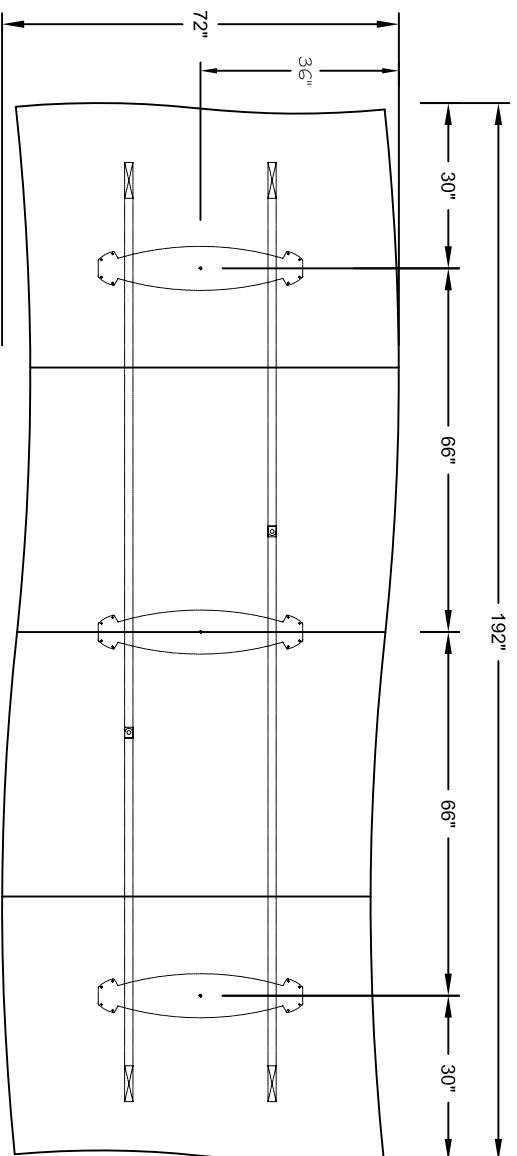

nienkämper

257 Finchdene Square
Scarborough, Ontario,
Canada M1X 1B9
Tel 1-800-668-9318

EMAIL- mail@nienkamper.com
www.nienkamper.com

MODEL - DUO BASES
SIZE: 192" X 72"

DIMENSIONS SHOWN TO CENTRE OF BASES

nienkämper

257 Finchdene Square
Scarborough, Ontario,
Canada M1X 1B9
Tel 1-800-668-9318

EMAIL- mail@nienkamper.com
www.nienkamper.com

MODEL - TAPER AND T- BASES
SIZE: 192" X 72"

DIMENSIONS SHOWN TO CENTRE OF BASES