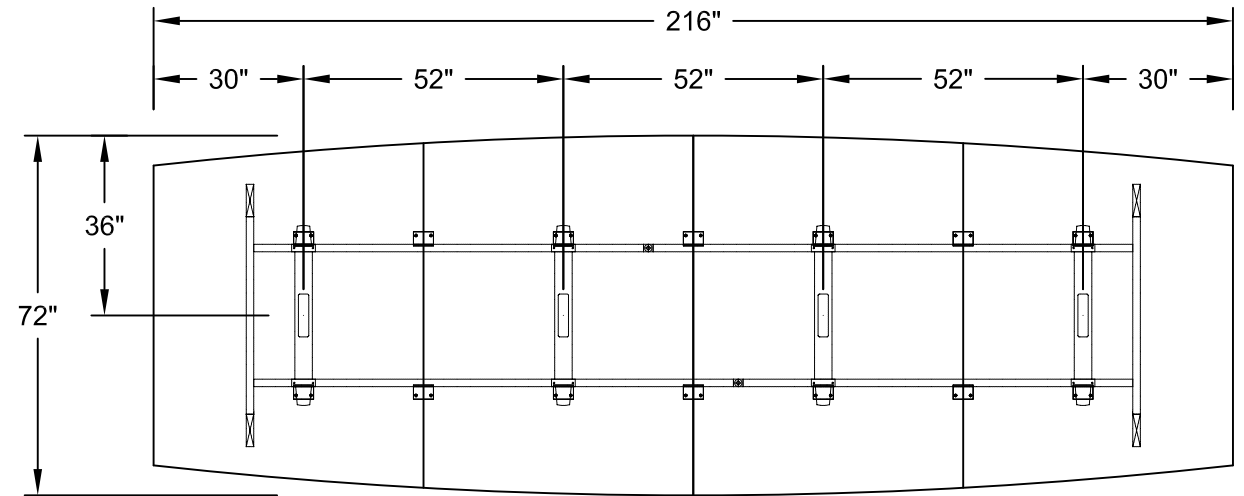

ICFgroup

nienkämper

257 Finchdene Square
Scarborough, Ontario,
Canada M1X 1B9
Tel: 1-800-668-9318

EMAIL- mail@nienkamper.com
www.nienkamper.com

MODEL - TAPER AND T-BASES
SIZE: 216" X 72"

PLAN VIEW

DIMENSIONS SHOWN TO CENTRE OF BASES