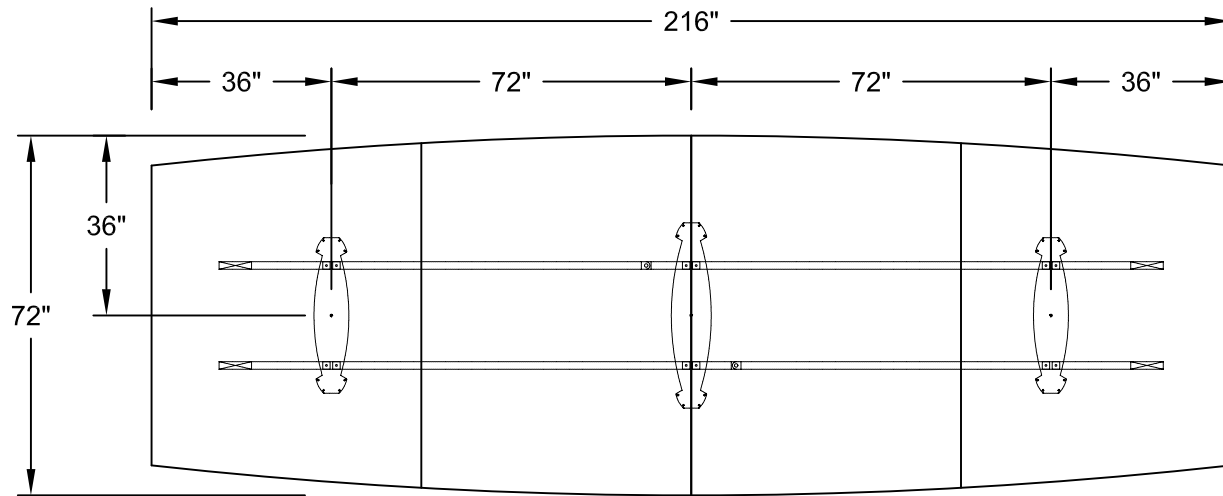

ICFgroup

nienkämper

257 Finchdene Square
Scarborough, Ontario,
Canada M1X 1B9
Tel: 1-800-668-9318

EMAIL- mail@nienkamper.com
www.nienkamper.com

MODEL - DUO BASES
SIZE: 216" X 72"

PLAN VIEW

DIMENSIONS SHOWN TO CENTRE OF BASES

ICFgroup

nienkämper

257 Finchdene Square
Scarborough, Ontario,
Canada M1X 1B9
Tel: 1-800-668-9318

EMAIL- mail@nienkamper.com
www.nienkamper.com

MODEL - TAPER AND T-BASES
SIZE: 216" X 72"

PLAN VIEW

DIMENSIONS SHOWN TO CENTRE OF BASES