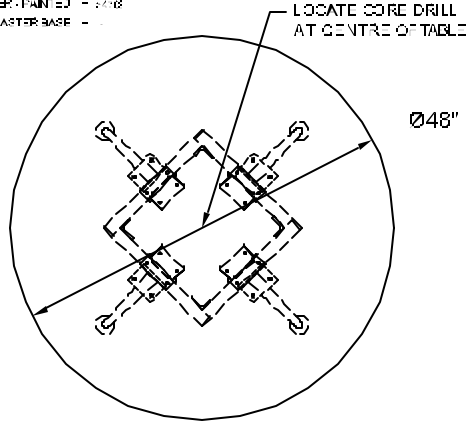

**KFgroup**  
**nienkämper**

257 Finchdene Square  
 Scarborough, Ontario,  
 Canada M1X 1B8  
 Tel 416-298-5700 / Fax 416-298-4426  
 EMAIL : customerservice@nienkamper.com

LEG STYLE    MODEL  
 QUAD BASE    -    -  
 TAPER - POLISHED    -    224C  
 TAPER - PAINTED    -    224S  
 CASTER BASE    -    -

PLAN VIEW-TAPER BASE

LEG STYLE    MODEL  
 QUAD BASE    -    -  
 TAPER - POLISHED    -    -  
 TAPER - PAINTED    -    -  
 CASTER BASE    -    224C

PLAN VIEW-CASTER BASE

LEG STYLE    MODEL  
 QUAD BASE    -    221B  
 TAPER - POLISHED    -    -  
 TAPER - PAINTED    -    -  
 CASTER BASE    -    -