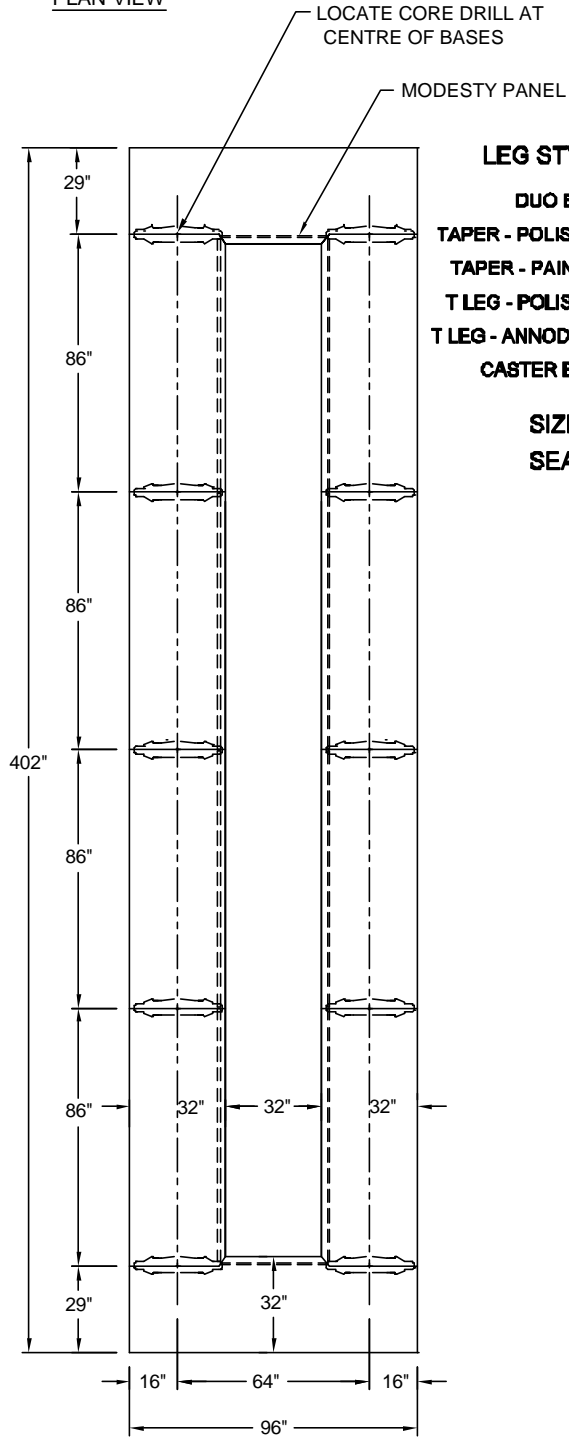

PLAN VIEW

**LEG STYLE      MODEL**

- DUO BASE** - 55066, 53016, 53026, 53036
- TAPER - POLISHED** - 55076, 53046
- TAPER - PAINTED** - 55086, 53056
- T LEG - POLISHED** - 55096, 53066
- T LEG - ANNOZIZED** - 55106, 53076
- CASTER BASE** - 55116, 53086

**SIZE**            96 X 402  
**SEATING**      34