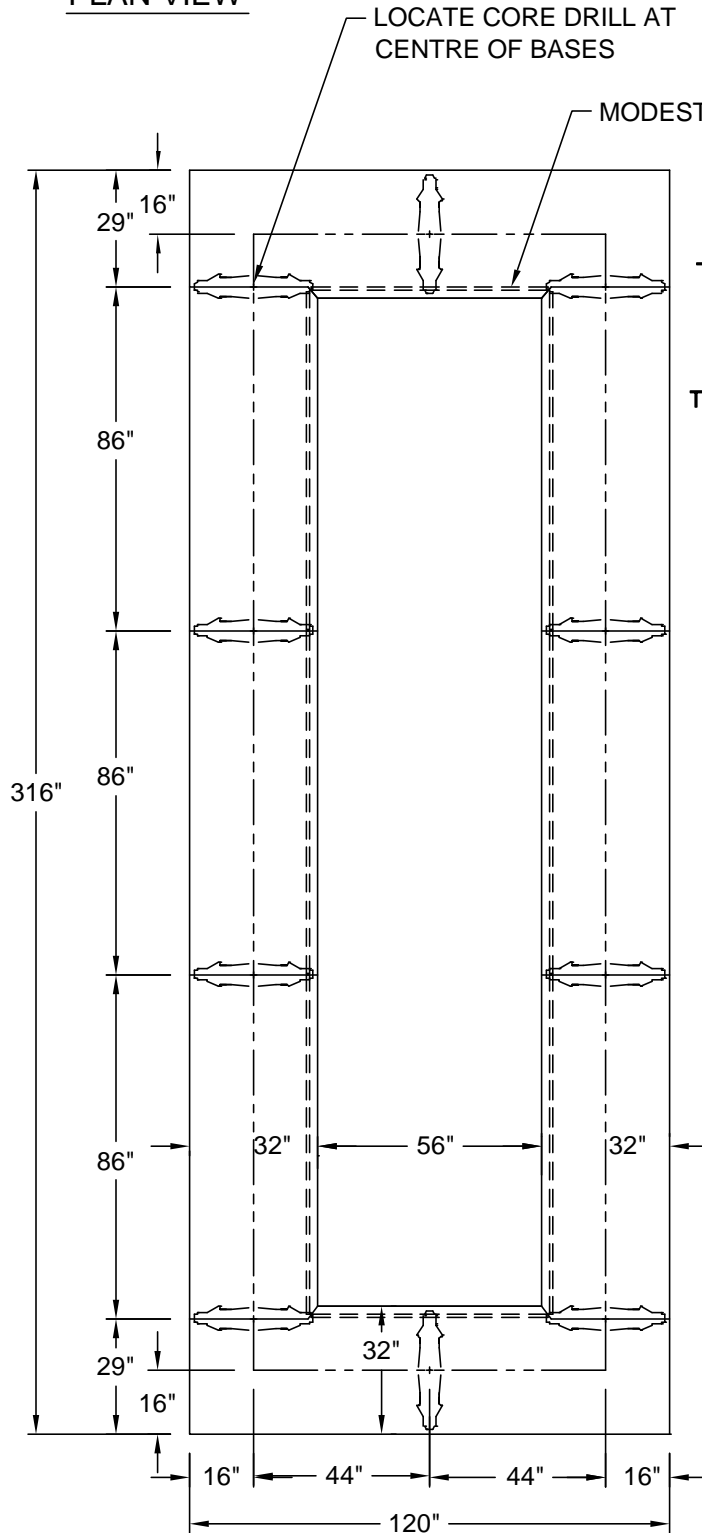

PLAN VIEW

LEG STYLE	MODEL
<b>DUO BASE</b>	- 55125, 53115, 53125, 53135
<b>TAPER - POLISHED</b>	- 55135, 53145
<b>TAPER - PAINTED</b>	- 55145, 53155
<b>T LEG - POLISHED</b>	- 55155, 53165
<b>T LEG - ANNOIDIZED</b>	- 55165, 53175
<b>CASTER BASE</b>	- 55175, 53185
<b>SIZE</b>	120 X 316
<b>SEATING</b>	30